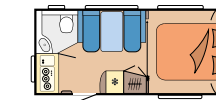

495 WFB

L: 6.762 mm · B: 2.300 mm · G: 1.350 kg