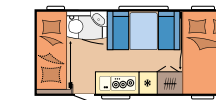

515 UHK

L: 6.762 mm · B: 2.300 mm · G: 1.350 kg