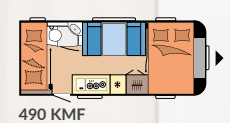

PLATZ FÜR ALLE

Gemütliches Plätzchen für Familien und Freunde. Dank der vielseitigen Wohnraumkombinationen ist alles möglich. Ob zu zweit, zu viert oder mehr: Mit großen Schränken und Ablagefächern ist auf alle Fälle genug Stauraum an Bord. Entdecke die vielfältigen Stauraumlösungen auf unserer Website.