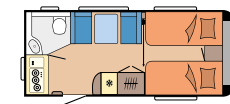

UNSERE GRUNDRISSE IM EXCELLENT

460 SL

L: 6.762 mm · B: 2.300 mm · G: 1.350 kg

560 CFe