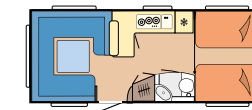

660 WFC

L: 8.031 mm · B: 2.500 mm · G: 1.900 kg