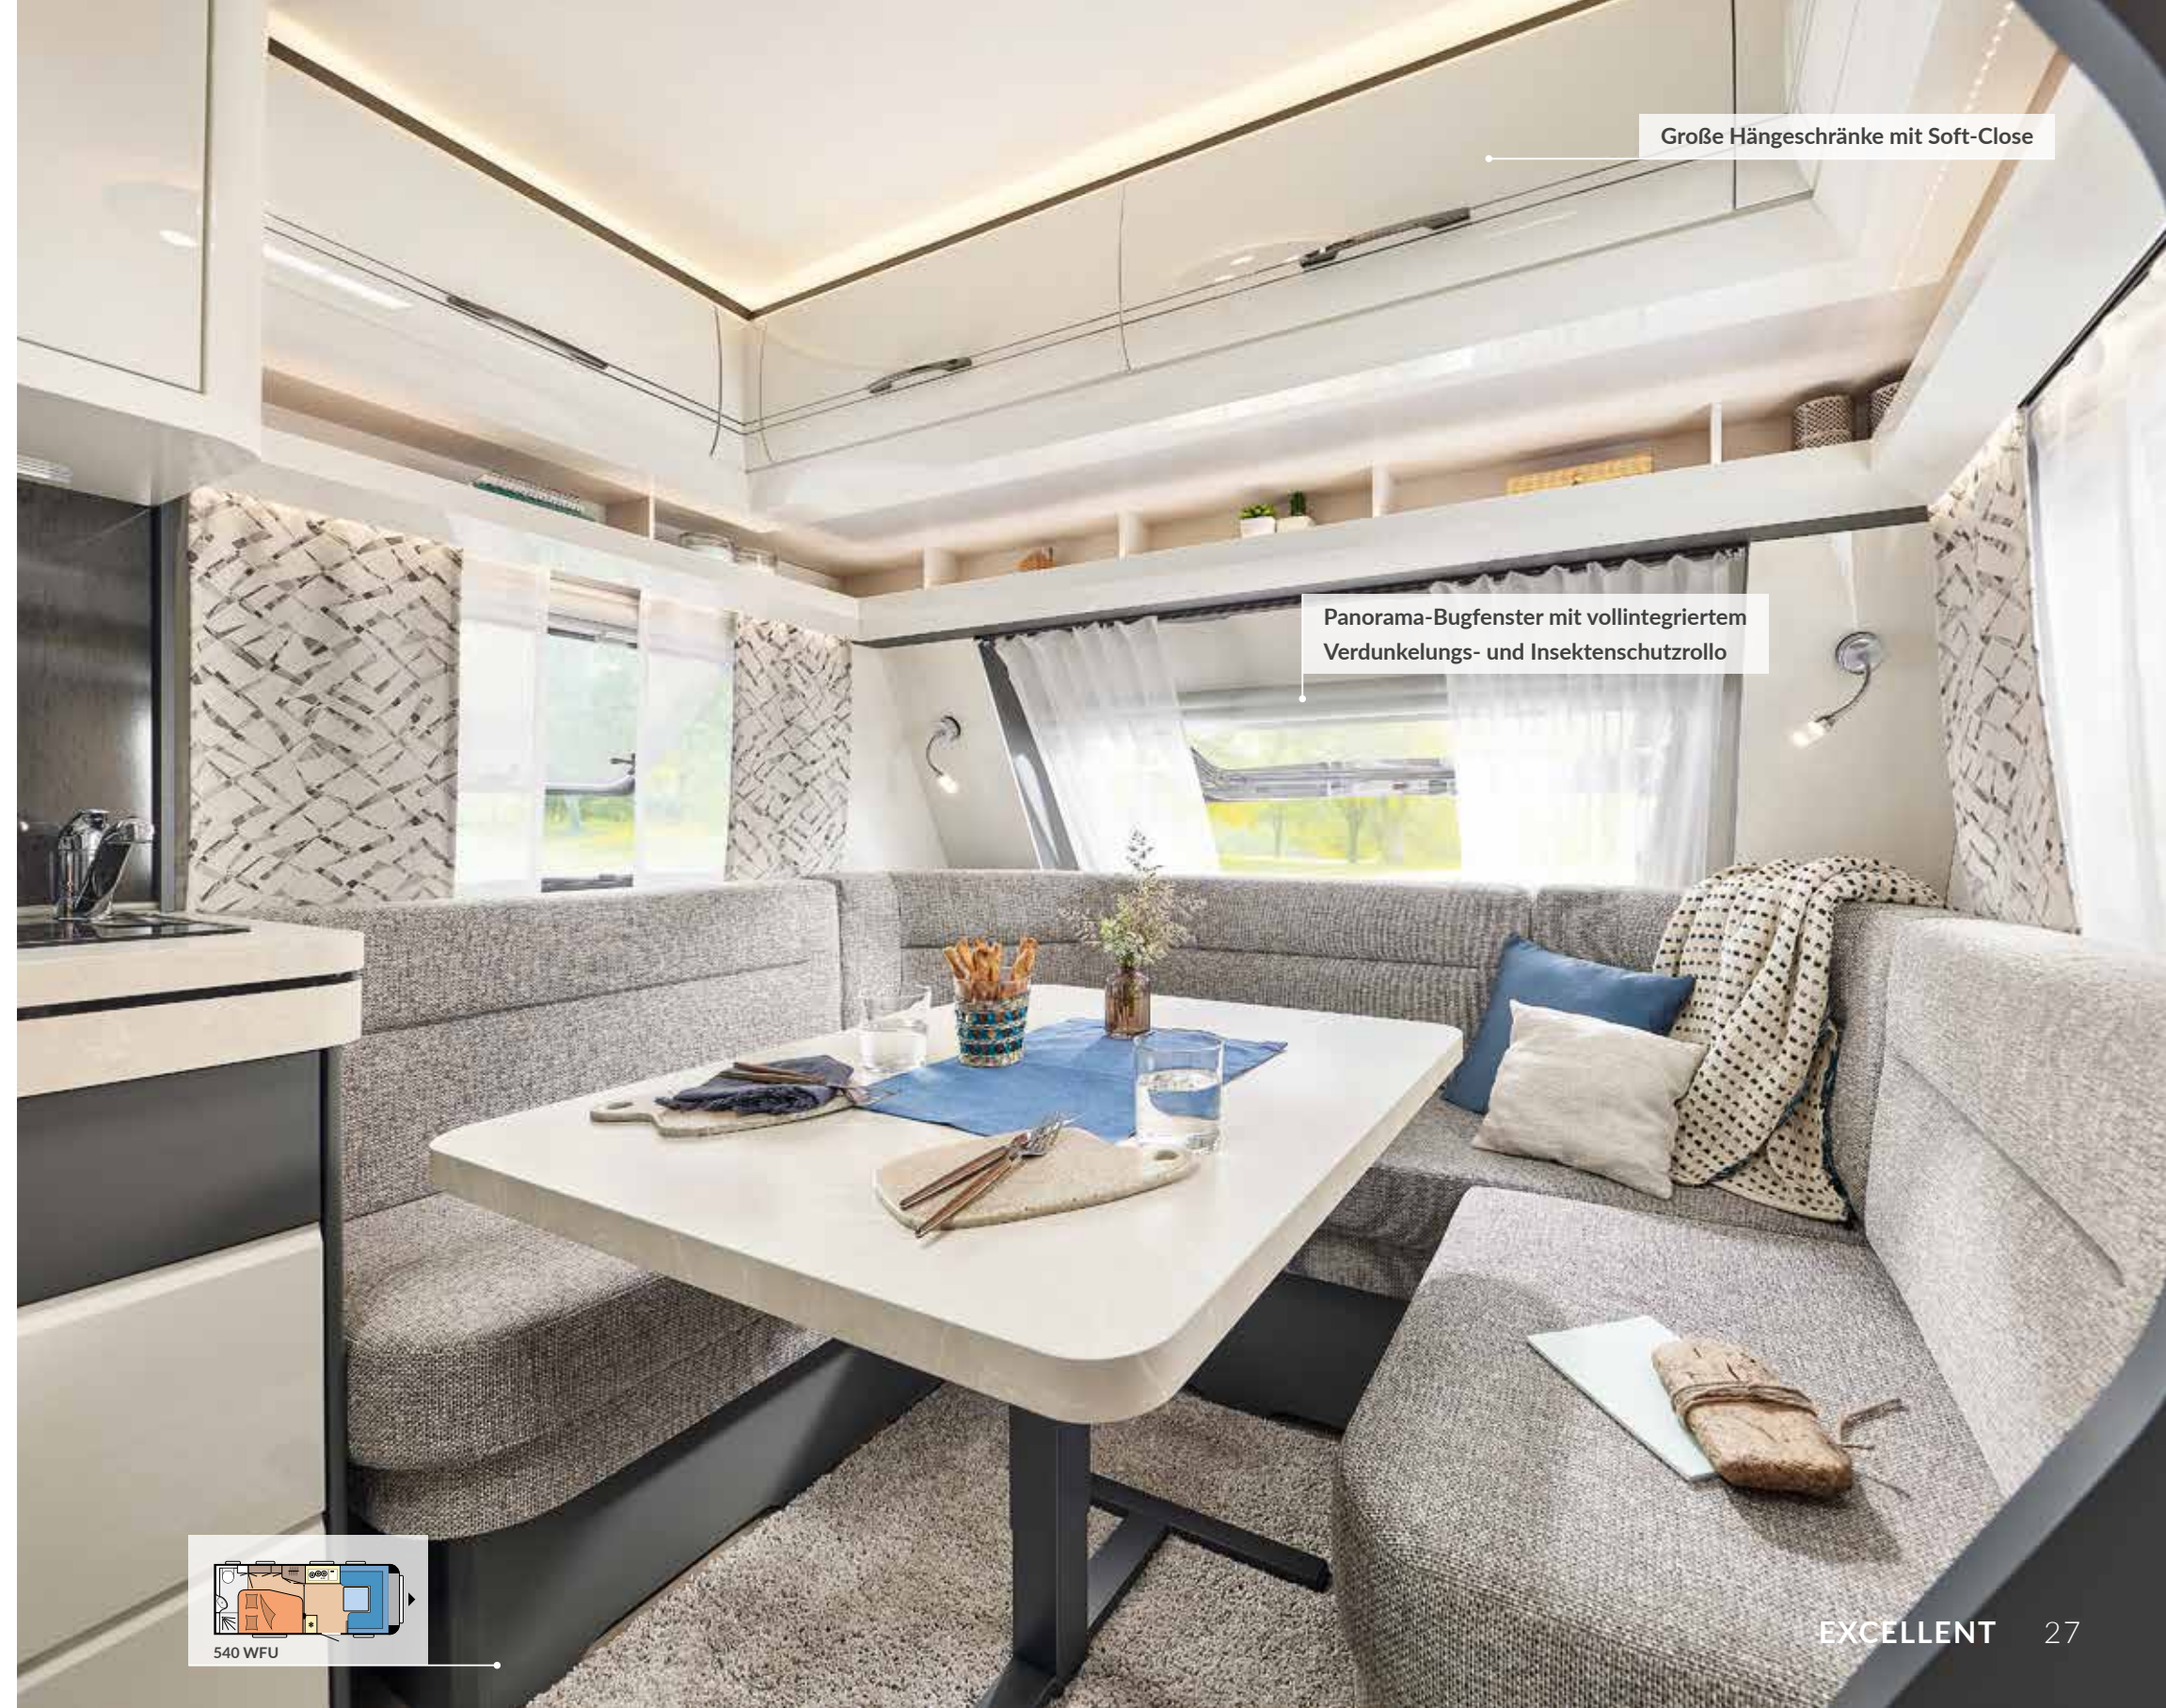

## EINFACH ZUGREIFEN

Im geräumigen 133-Liter-Absorberkühlschrank bleiben Zutaten frisch und knackig. Für Eiswürfel und Co. gibt es ein 12-Liter-Gefrierfach. Besonders praktisch: Dank Doppelanschlagtechnik lässt sich der Kühlschrank von beiden Seiten öffnen. Alle Ausstattungsdetails unserer Küchen findest du auf unserer Website.