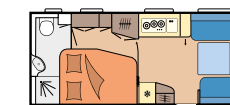

L: 7.568 mm · B: 2.500 mm · G: 1.600 kg