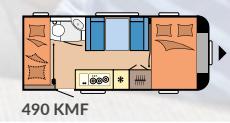

PLATZ FÜR ALLE

Gemütliches Plätzchen für Familien und Freunde. Dank der vielseitigen Wohnraumkombinationen ist alles möglich. Ob zu zweit, zu viert oder mehr: Mit großen Schränken und Ablagefächern ist auf alle Fälle genug Stauraum an Bord. Entdecke die vielfältigen Stauraumlösungen auf unserer Website.