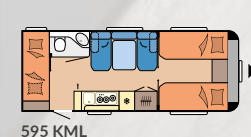

EINFACH, FLEXIBEL, MULTIFUNKTIONAL

Der MAXIA 595 KML bietet Schlafplätze für maximal sieben Personen. Im multifunktionalen Kinderbettbereich ist Raum für bis zu drei Betten. Zwei Stockbetten lassen sich schnell und unkompliziert im Heck verankern. Wird das untere Bett nicht genutzt, entsteht aus den Polstern eine kleine Sitzgruppe. Ein mit Klett am oberen Bettrahmen befestigter Vorhang verwandelt das Spielzimmer in eine gemütliche Höhle.