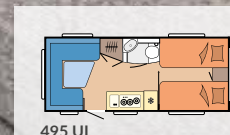

Extrarobuste Scharniere mit Soft-Close-Mechanik

Praktischer Besteckeinsatz

TRUMA Heizung S 3004