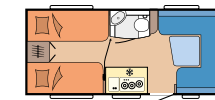

## UNSERE GRUNDRISSSE IM DE LUXE

400 SFe

L: 5.975 mm · B: 2.300 mm · G: 1.300 kg

440 SF

L: 6.151 mm · B: 2.300 mm · G: 1.300 kg

460 UFe

L: 6.640 mm · B: 2.300 mm · G: 1.350 kg

460 LU