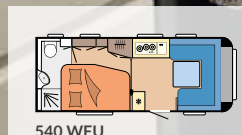

495 WFB

Heckküche

460 SL

Kühlschrank DOMETIC, 133 Liter

495 WFB

EINFACH ZUGREIFEN

Im geräumigen 133-Liter-Absorberkühlschrank bleiben Zutaten frisch und knackig. Für Eiswürfel und Co. gibt es ein 12-Liter-Gefrierfach. Besonders praktisch: Dank Doppelanschlagtechnik lässt sich der Kühlschrank von beiden Seiten öffnen. Alle Ausstattungsdetails unserer Küchen findest du auf unserer Website.

Große Hängeschränke mit Soft-Close

Panorama-Bugfenster mit vollintegriertem Verdunkelungs- und Insektenschutzrollo

540 WFU