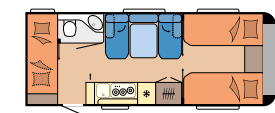

L: 8.022 mm · B: 2.500 mm · G: 1.800 kg

660 WQM