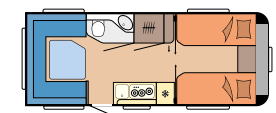

L: 7.713 mm · B: 2.500 mm · G: 1.700 kg

595 KML