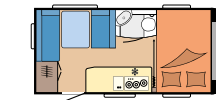

460 SFF

L: 5.975 mm · B: 2.300 mm · G: 1.300 kg

440 SF