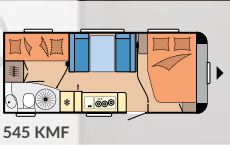

GANZ SCHÖN AUSGESCHLAFEN

Kinderbettleuchte anschalten, Lieblingsbuch aus dem Regal greifen und lesen, bis die Augen zufallen: Kleine Abenteuerfans lieben die gemütlichen Kinderbetten. Tagsüber entsteht hier Raum zum Malen, Spielen und Höhlen bauen. Für noch mehr traumhafte Schlafräume besuche unsere Website.