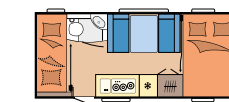

490 KMf

540 UL

L: 6.892 mm · B: 2.300 mm · G: 1.400 kg