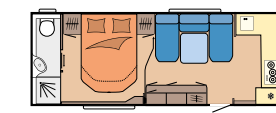

## UNSERE GRUNDRISSE IM MAXIA

585 UL

L: 7.713 mm · B: 2.500 mm · G: 1.700 kg

595 KML

L: 8.022 mm · B: 2.500 mm · G: 1.800 kg

660 WQM

L: 8.331 mm · B: 2.500 mm · G: 2.000 kg

Finde alle unsere Modelle mit beeindruckenden 360°-Rundgängen im Hobby-Modellfinder auf [360.hobby-caravan.de](https://360.hobby-caravan.de)