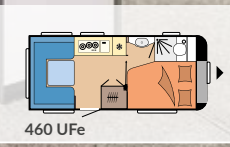

Apothekerauszug