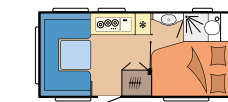

540 WLU

UNSERE GRUNDRISSSE IM EXCELLENT EDITION

460 UFe

L: 6.640 mm · B: 2.300 mm · G: 1.350 kg