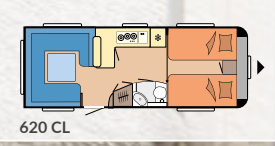

PRESTIGE DER GROSSARTIGE

Freiraum, Platz und Bewegungsfreiheit: Im PRESTIGE genießt du unterwegs den Luxus eines echten Zuhauses.

Großzügige Wohn- und Schlafbereiche finden sich in elf individuellen Grundrisslösungen. Je nach Modell haben bis zu sieben Personen in unserem Raumwunder einen gemütlichen Platz zum Schlummern.

- **Grundrisse:** 11
- **Schlafplätze:** bis zu 7
- **Französische Betten:** 6
- **Queensbetten:** 2
- **Einzelbetten:** 3
- **Kinderbetten:** 3
- **Polsterkombination:** Cara
- **Möbeldekor:** Visby Oak / Weiß Hochglanz

Erfahre mehr über unseren PRESTIGE und seine Highlights auf hobby-caravan.de