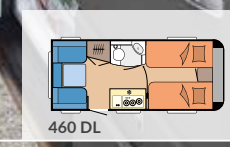

GANZ DEIN GESCHMACK

Viel Platz zum Schnippeln, Brutzeln und Verstauen: Die Hobby-Küchen sind wahre Raumwunder. Ob kompakte Seitenküche, geräumige Winkelküche oder Heckküche: Jeder Zentimeter ist clever genutzt. So kommt immer etwas Leckeres auf den Tisch. Noch mehr clevere Küchendetails findest du auf unserer Website.