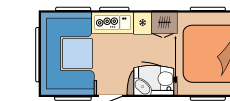

650 KMFe

L: 7.460 mm · B: 2.300 mm · G: 1.500 kg