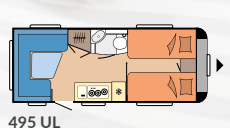

Kinderbett, 3-stöckig

Geräumiger Kinderbereich

650 KMFe

Schwannenhalsleuchten

495 UL

Exklusive THETFORD Banktoilette

650 KMFe