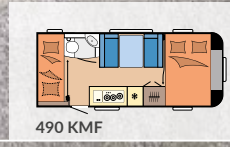

Kinderbett mit Maltafel