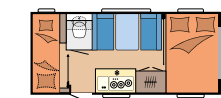

L: 6.720 mm · B: 2.200 mm · G: 1.350 kg