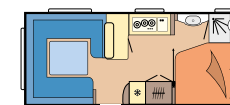

L: 7.520 mm · B: 2.500 mm · G: 1.600 kg