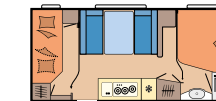

L: 7.432 mm · B: 2.500 mm · G: 1.600 kg

L: 7.520 mm · B: 2.500 mm · G: 1.700 kg