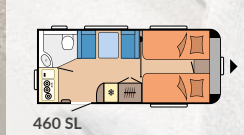

495 WFB

Heckküche

460 SL

Kühlschrank DOMETIC, 133 Liter

495 WFB

EINFACH ZUGREIFEN

Im geräumigen 133-Liter-Absorberkühlschrank bleiben Zutaten frisch und knackig. Für Eiswürfel und Co. gibt es ein 12-Liter-Gefrierfach. Besonders praktisch: Dank Doppelanschlagtechnik lässt sich der Kühlschrank von beiden Seiten öffnen. Alle Ausstattungsdetails unserer Küchen findest du auf unserer Website.

Große Hängeschränke mit Soft-Close

Panorama-Bugfenster mit vollintegriertem Verdunkelungs- und Insektenschutzrollo

540 WFU