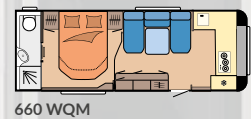

Einsäulenhubtisch