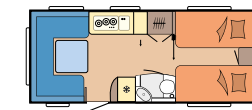

## UNSERE GRUNDRISSE IM PRESTIGE

560 FC

L: 7.520 mm · B: 2.500 mm · G: 1.600 kg

560 UL

L: 7.520 mm · B: 2.500 mm · G: 1.700 kg

560 WLU

L: 7.520 mm · B: 2.500 mm · G: 1.600 kg

560 WFU