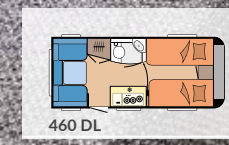

GANZ DEIN GESCHMACK

Viel Platz zum Schnippeln, Brutzeln und Verstauen: Die Hobby-Küchen sind wahre Raumwunder. Ob kompakte Seitenküche, geräumige Winkelküche oder Heckküche: Jeder Zentimeter ist clever genutzt. So kommt immer etwas Leckeres auf den Tisch. Noch mehr clevere Küchendetails findest du auf unserer Website.