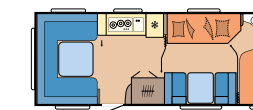

L: 9.034 mm · B: 2.500 mm · G: 2.200 kg