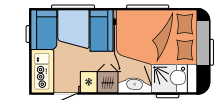

460 LU

UNSERE GRUNDRISSSE IM DE LUXE

400 SFe