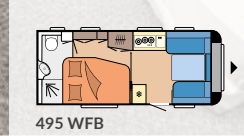

495 WFB

Heckküche

460 SL

Kühlschrank DOMETIC, 133 Liter

495 WFB

EINFACH ZUGREIFEN

Im geräumigen 133-Liter-Absorberkühlschrank bleiben Zutaten frisch und knackig. Für Eiswürfel und Co. gibt es ein 12-Liter-Gefrierfach. Besonders praktisch: Dank Doppelanschlagtechnik lässt sich der Kühlschrank von beiden Seiten öffnen. Alle Ausstattungsdetails unserer Küchen findest du auf unserer Website.

Große Hängeschränke mit Soft-Close

Panorama-Bugfenster mit vollintegriertem Verdunkelungs- und Insektenschutzrollo

540 WFU