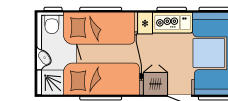

## UNSERE GRUNDRISSSE IM EXCELLENT EDITION

460 UFe

L: 6.640 mm · B: 2.300 mm · G: 1.350 kg

490 KMf

L: 6.892 mm · B: 2.300 mm · G: 1.400 kg

495 UL

L: 7.131 mm · B: 2.300 mm · G: 1.500 kg

540 WLU