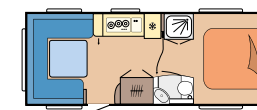

720 KWFU

L: 8.331 mm · B: 2.500 mm · G: 1.900 kg