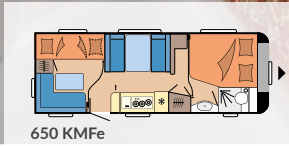

Kinderbett, 3-stöckig

Geräumiger Kinderbereich

650 KMFe

Schwannenhalsleuchten

495 UL

Exklusive THETFORD Banktoilette

650 KMFe