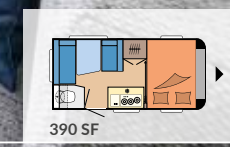

Lesespots mit Farbspiel