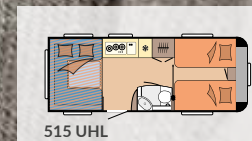

Hubbett

DE LUXE DER VIELSEITIGE

Unser DE LUXE ist so vielseitig wie deine Campingwünsche. 14 durchdachte Grundrisse machen ihn zum Allrounder. Einer von vielen Gründen, warum der DE LUXE unsere Bestsellerliste anführt.

Überzeugend für alle: das helle und freundliche Design für den perfekten Zuhause-Wohlfühl-Faktor.

- **Grundrisse:** 14
- **Schlafplätze:** bis zu 7
- **Französische Betten:** 8
- **Queensbetten:** 1
- **Einzelbetten:** 4
- **Kinderbetten:** 5
- **Hubbetten:** 2
- **Polsterkombination:** Turo
- **Möbeldekor:** Ulme Baron / Weiß Matt / Grace
- **Küche:** Grau

Erfahre mehr über unseren DE LUXE und seine Highlights auf hobby-caravan.de