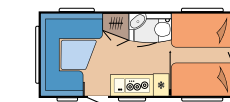

## UNSERE GRUNDRISSSE IM EXCELLENT EDITION

460 UFe

L: 6.640 mm · B: 2.300 mm · G: 1.350 kg

490 KMf

L: 6.892 mm · B: 2.300 mm · G: 1.400 kg

495 UL

L: 7.131 mm · B: 2.300 mm · G: 1.500 kg

540 WLU