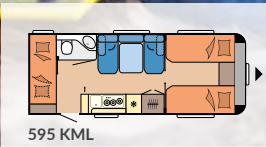

Erfahre mehr über unseren MAXIA und seine Highlights auf [hobby-caravan.de](http://hobby-caravan.de)

660 WQM

Raumtrenner zur Küche im Industrial-Design

Einsäulenhubtisch

Multifunktionale Rückwand

Kinderbett als Sitzecke