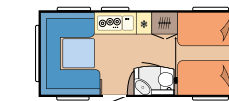

560 KMFe

L: 7.297 mm · B: 2.300 mm · G: 1.500 kg