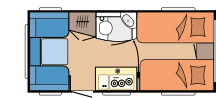

L: 6.616 mm · B: 2.200 mm · G: 1.300 kg

470 KMF