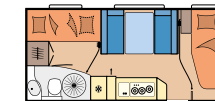

L: 7.449 mm · B: 2.300 mm · G: 1.600 kg